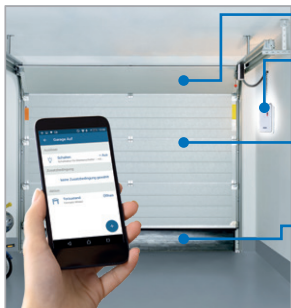

**AKTION
SMARTHOME**

MACHEN SIE IHR NOVOFERM
GARAGEN-SEKTIONALTOR SMART

STEUERN SIE IHR NOVOFERM GARAGEN-SEKTIONALTOR PER APP

Bei Neukauf oder Besitz eines Novoferm Garagator-Antriebes (Novoport® Speed, Novomatic 443 und Novomatic Speed 573 S) bzw. der Vorgänger-Modelle ab dem Baujahr 2016 können Besitzer eines Novoferm Garagen-Sektionaltors ihr Tor mit der Homematic IP App steuern. Diese ist kostenlos im App- oder Google Play Store erhältlich und damit für Apple- und Android-Systeme geeignet. Mit einer Fingerbewegung über den Touchscreen lässt sich das Tor bedienen. Auch in bereits bestehende Homematic IP SmartHome-Systeme kann die „Torsteuerung“ einfach eingebunden werden.

Gehen Sie mit Novoferm ein Stück weiter auf dem Weg zum „SmartHome“. Wir begleiten Sie gerne.

SMARTE TORSTEUERUNGS-FUNKTIONEN MIT DER HOME MATIC IP APP

- Öffnen und Schließen des Garagentores
- Steuerung der Beleuchtung des Garagator-Antriebes
- Abfrage des aktuellen Torstatus (Offen/ Geschlossen)
- Lüftungsstellung zur optimalen Belüftung der Garage